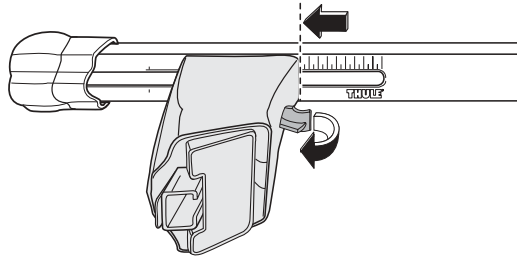

Kit 1235

Bilmodell, Vehiclé, Fahrzeug, Modèle de voiture	Fram, front, vorne, avant	Bak, rear, hinten, arrière
SUZUKI Aerio, 4-dr Sedan, 02-03, 04-	34,5	30
SUZUKI Aerio, 5-dr Estate, 01-03, 04-	32,5	28,5
SUZUKI Liana, 4-dr Sedan, 02-03, 04-	34,5	30
SUZUKI Liana, 5-dr Estate, 01-03, 04-	32,5	28,5

Bilmodell, Vehiclé, Fahrzeug, Modèle de voiture	X (mm)	Y (mm)
SUZUKI Aerio, 4-dr Sedan, 02-03, 04-	250	700
SUZUKI Aerio, 5-dr Estate, 01-03, 04-	355	700
SUZUKI Liana, 4-dr Sedan, 02-03, 04-	250	700
SUZUKI Liana, 5-dr Estate, 01-03, 04-	355	700