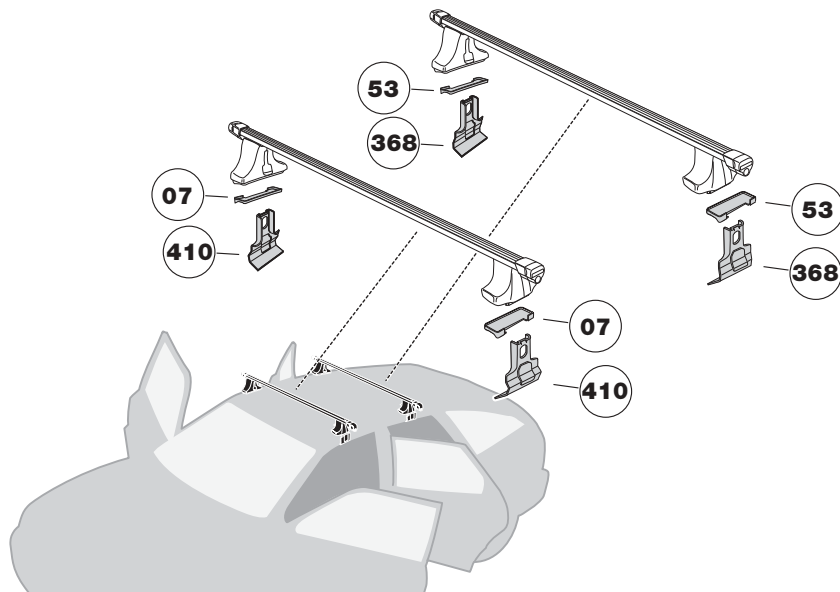

Kit 1235

Bilmodell, Vehiclé, Fahrzeug, Modèle de voiture	Fram, front, vorne, avant	Bak, rear, hinten, arrière
SUZUKI Aerio, 4-dr Sedan, 02-03, 04-	34,5	30
SUZUKI Aerio, 5-dr Estate, 01-03, 04-	32,5	28,5
SUZUKI Liana, 4-dr Sedan, 02-03, 04-	34,5	30
SUZUKI Liana, 5-dr Estate, 01-03, 04-	32,5	28,5

Bilmodell, Vehiclé, Fahrzeug, Modèle de voiture	X (mm)	Y (mm)
SUZUKI Aerio, 4-dr Sedan, 02-03, 04-	250	700
SUZUKI Aerio, 5-dr Estate, 01-03, 04-	355	700
SUZUKI Liana, 4-dr Sedan, 02-03, 04-	250	700
SUZUKI Liana, 5-dr Estate, 01-03, 04-	355	700