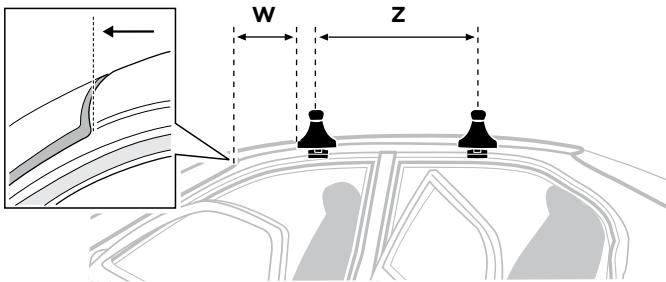

TOYOTA Allex,

5-dr Hatchback, 01-04, 05-08

3

	W (mm)	Z (mm)	W (inch)	Z (inch)
TOYOTA Corolla , 4-dr Sedan, 00-06 (JPN)	230	727	9	28 ⁵/₈
TOYOTA Corolla , 5-dr Estate, 00-06	240	715	9 ¹/₂	28 ¹/₈

TOYOTA Corolla, 4-dr Sedan, 00-06 (JPN)