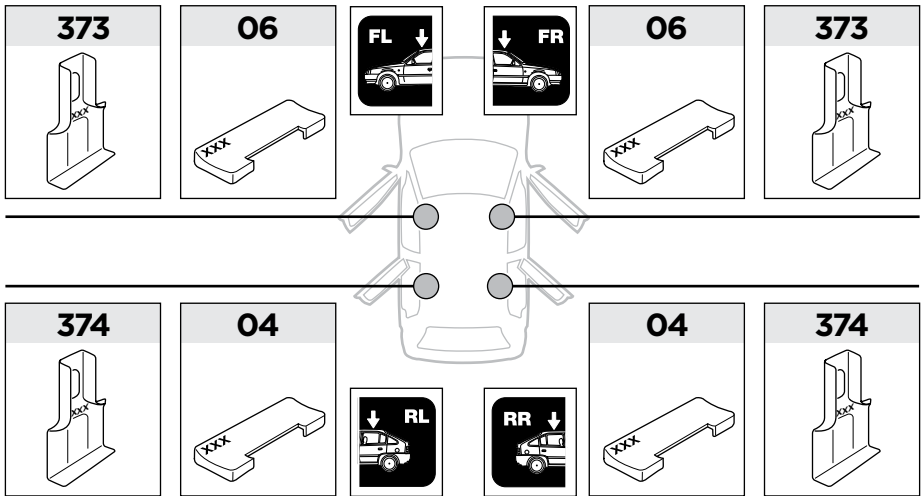

TOYOTA Allex,

5-dr Hatchback, 01-04, 05-08

3

	W (mm)	Z (mm)	W (inch)	Z (inch)
TOYOTA Corolla , 4-dr Sedan, 00-06 (JPN)	230	727	9	28 ⁵/₈
TOYOTA Corolla , 5-dr Estate, 00-06	240	715	9 ¹/₂	28 ¹/₈

TOYOTA Corolla, 4-dr Sedan, 00-06 (JPN)