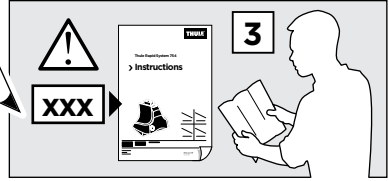

2

TOYOTA Corolla,
4-dr Sedan, 00-06 (JPN)

TOYOTA Corolla,
5-dr Estate, 00-06