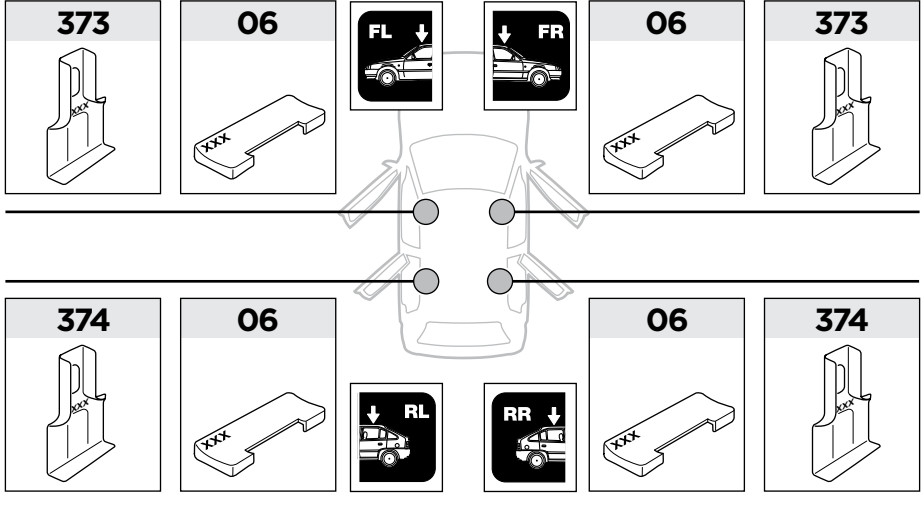

TOYOTA Corolla,
4-dr Sedan, 00-06 (JPN)