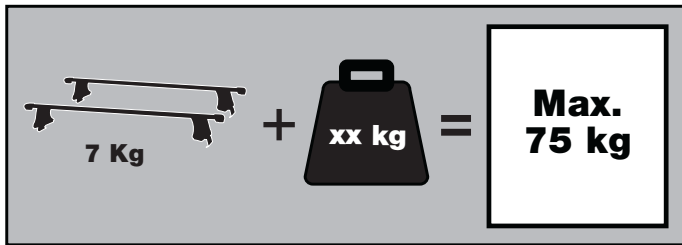

THULE®

SWEDEN

Rapid Intracker

- GB Fitting instructions
- D Montageanleitung
- F Instructions de montage
- NL Montage-instructies
- I Istruzioni per il montaggio
- E Instrucciones de montaje
- PT Instruções de Montagem
- S Monteringsanvisning
- FIN Asennusohje
- EST Paigaldusjuhend
- LAT Stiprināšanas instrukcija
- LIT Pritvirtinimo instrukcijos
- PL Instrukcja montażu
- RU Инструкции по установке
- CZ Návod na montáž
- SK Návod na montáž
- SLO Navodila za pritrjevanje
- HR Uputa za sastavljanje
- HU A felszerelés módja
- GR Οδηγίες συναρμολόγησης
- TR Montaj talimatları
- 中文 安装说明
- 日本語 取扱(取付)説明書
- 한국어 장착 지침
- ไทย คำแนะนำการติดตั้ง