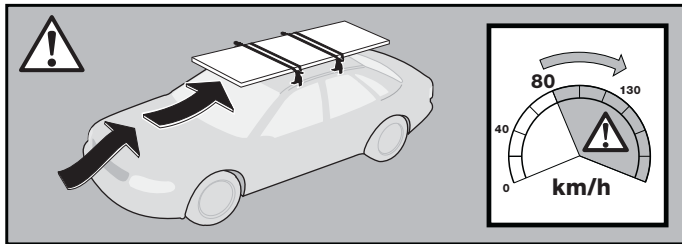

THULE®

SWEDEN

Rapid Intracker

- GB Fitting instructions
- D Montageanleitung
- F Instructions de montage
- NL Montage-instructies
- I Istruzioni per il montaggio
- E Instrucciones de montaje
- PT Instruções de Montagem
- S Monteringsanvisning
- FIN Asennusohje
- EST Paigaldusjuhend
- LAT Stiprināšanas instrukcija
- LIT Pritvirtinimo instrukcijos
- PL Instrukcja montażu
- RU Инструкции по установке
- CZ Návod na montáž
- SK Návod na montáž
- SLO Navodila za pritrjevanje
- HR Uputa za sastavljanje
- HU A felszerelés módja
- GR Οδηγίες συναρμολόγησης
- TR Montaj talimatları
- 中文 安装说明
- 日本語 取扱(取付)説明書
- 한국어 장착 지침
- ไทย คำแนะนำการติดตั้ง