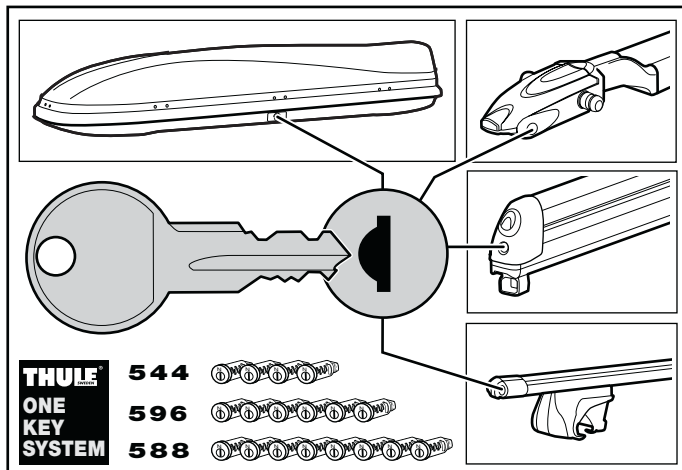

THULE®

SWEDEN

Rapid Intracker

- GB Fitting instructions
- D Montageanleitung
- F Instructions de montage
- NL Montage-instructies
- I Istruzioni per il montaggio
- E Instrucciones de montaje
- PT Instruções de Montagem
- S Monteringsanvisning
- FIN Asennusohje
- EST Paigaldusjuhend
- LAT Stiprināšanas instrukcija
- LIT Pritvirtinimo instrukcijos
- PL Instrukcja montażu
- RU Инструкции по установке
- CZ Návod na montáž
- SK Návod na montáž
- SLO Navodila za pritrjevanje
- HR Uputa za sastavljanje
- HU A felszerelés módja
- GR Οδηγίες συναρμολόγησης
- TR Montaj talimatları
- 中文 安装说明
- 日本語 取扱(取付)説明書
- 한국어 장착 지침
- ไทย คำแนะนำการติดตั้ง