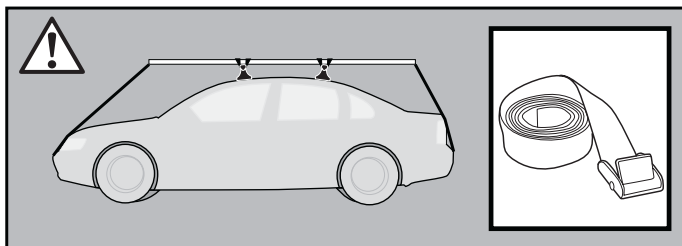

THULE®

SWEDEN

Rapid Intracker

- GB Fitting instructions
- D Montageanleitung
- F Instructions de montage
- NL Montage-instructies
- I Istruzioni per il montaggio
- E Instrucciones de montaje
- PT Instruções de Montagem
- S Monteringsanvisning
- FIN Asennusohje
- EST Paigaldusjuhend
- LAT Stiprināšanas instrukcija
- LIT Pritvirtinimo instrukcijos
- PL Instrukcja montażu
- RU Инструкции по установке
- CZ Návod na montáž
- SK Návod na montáž
- SLO Navodila za pritrjevanje
- HR Uputa za sastavljanje
- HU A felszerelés módja
- GR Οδηγίες συναρμολόγησης
- TR Montaj talimatları
- 中文 安装说明
- 日本語 取扱(取付)説明書
- 한국어 장착 지침
- ไทย คำแนะนำการติดตั้ง