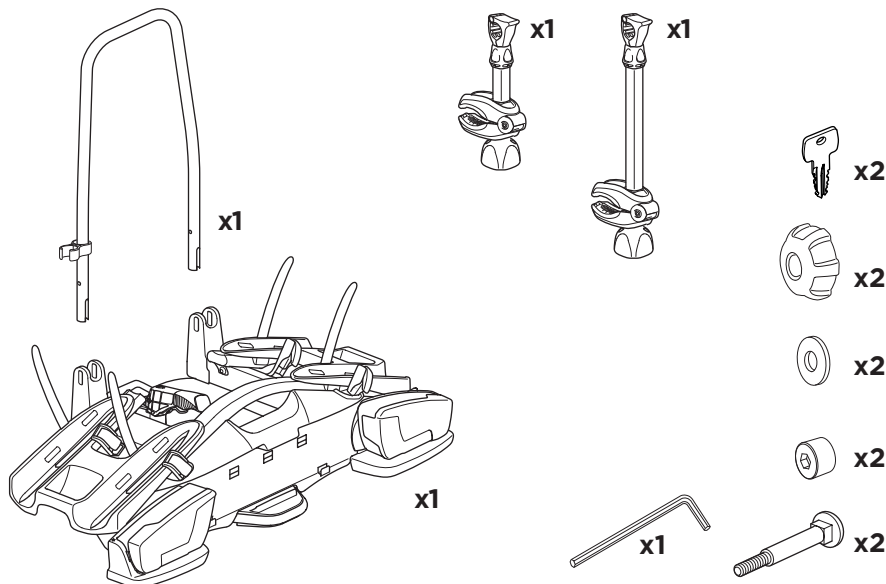

➤ Instructions

Thule VeloCompact 924, 925

- EN** Tow bar-mounted bike carrier
DE Fahrradträger für die Anhängerkupplung
FR Porte-vélos sur boule d'attelage
NL Fietsdrager voor op de trekhaak
IT Portabici da installare sul gancio da traino
ES Portabicicletas de bola de remolque
PT Suporte para bicicleta para engate
SV Dragkroksmonterad cykelhållare
DK Cykelholder, der er monteret på anhængertræk
NO Hengerfestemonteerte lasteholdere
FI Vetokoukkuun kiinnitettävä polkupyöräteline
ET Haakekonksule paigaldatav jalgrattahoidik
LV Uz piekabes āķa uzstādāms velosipēdu turētājs
LT Prie gražūlo tvirtinami dviračių laikikliai
PL Bagażnik rowerowy montowany na haku holowniczym
RU Устанавливаемое на фаркопе крепление для велосипедов
UK Багажник для велосипедів, що монтується на буксирній штанзі
BG Багажник за велосипеди, монтиран на теглича
CS Nosič jízdních kol s montáží na tažné zařízení
SK Nosič bicyklov s montážou na ťažné zariadenie
SL Prtljažnik za kolesa za na vlečno kljuko
HR/BiH Nosač bicikla koji se postavlja na kuku za vuču
RO Suport pentru bicicletă montat pe bara de tracțiune
HU Vonóhórogra szerelhető kerékpártartó
EL Σχάρα ποδηλάτου κοτσαδόρου
TR Çeki demirine bağlanan bisiklet taşıyıcı
HE מנשא אופניים למרכב על אגרון
AR حامل الدراجة للتثبيت على قضيب القطر
ZH 拖杆安装式托架
JA トウバーマウント型サイクルキャリア
KO 투우바 장착 자전거 캐리어
TH ครงยึดจับจักรยานแบบติดตั้งกับอุปกรณ์ลากพ่วงท้ายรถ

924001

CITY CRASH
Complies with ISO norm

14,2 kg

925001

CITY CRASH
Complies with ISO norm

14,1 kg

i

22-80 mm