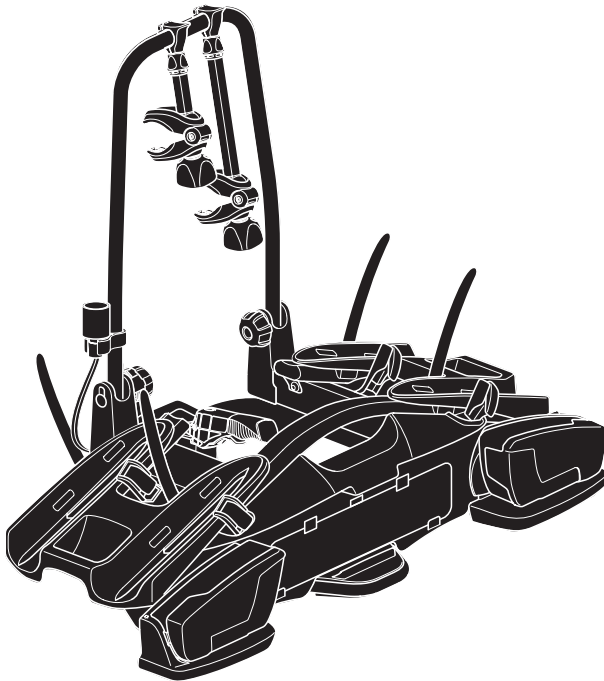

➤ Instructions

Thule VeloCompact 924, 925

- EN** Tow bar-mounted bike carrier
DE Fahrradträger für die Anhängerkupplung
FR Porte-vélos sur boule d'attelage
NL Fietsdrager voor op de trekhaak
IT Portabici da installare sul gancio da traino
ES Portabicicletas de bola de remolque
PT Suporte para bicicleta para engate
SV Dragkroksmonterad cykelhållare
DK Cykelholder, der er monteret på anhængertræk
NO Hengerfestemonteerte lasteholdere
FI Vetokoukkuun kiinnitettävä polkupyöräteline
ET Haakekonksule paigaldatav jalgrattahoidik
LV Uz piekabes āķa uzstādāms velosipēdu turētājs
LT Prie gražūlo tvirtinami dviračių laikikliai
PL Bagażnik rowerowy montowany na haku holowniczym
RU Устанавливаемое на фаркопе крепление для велосипедов
UK Багажник для велосипедів, що монтується на буксирній штанзі
BG Багажник за велосипеди, монтиран на теглича
CS Nosič jízdních kol s montáží na tažné zařízení
SK Nosič bicyklov s montážou na ťažné zariadenie
SL Prtljažnik za kolesa za na vlečno kljuko
HR/BiH Nosač bicikla koji se postavlja na kuku za vuču
RO Suport pentru bicicletă montat pe bara de tracțiune
HU Vonóhórogra szerelhető kerékpártartó
EL Σχάρα ποδηλάτου κοτσαδόρου
TR Çeki demirine bağlanan bisiklet taşıyıcı
HE מנשא אופניים למרכב על אגרון
AR حامل الدراجة للتثبيت على قضيب القطر
ZH 拖杆安装式托架
JA トウバーマウント型サイクルキャリア
KO 투우바 장착 자전거 캐리어
TH ครงยึดจับจักรยานแบบติดตั้งกับอุปกรณ์ลากพ่วงท้ายรถ

924001

CITY CRASH
Complies with ISO norm

14,2 kg

925001

CITY CRASH
Complies with ISO norm

14,1 kg

i

22-80 mm