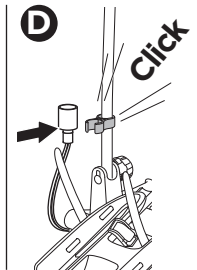

i

40 kg	 14,2 kg	Max 25,8 kg
50 kg		Max 35,8 kg
60 kg		Max 45,8 kg
>61 kg		Max 46 kg

1

A

B

C

D