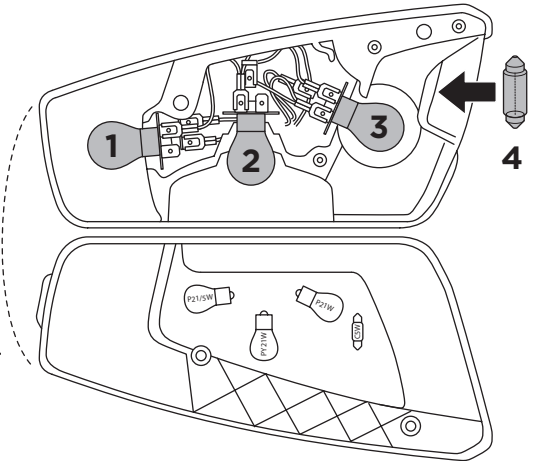

B

924: 13-pin

C

D

E

- 1:** P21/5W
- 2:** PY21W
- 3:** P21W
- 4:** C5W

925: 7-pin

EN Accessories	DK Tilbehør	UK Аксессуары	EL Εξαρτήματα
DE Zubehör	NE Tilbehør	BG Принадлежности	TR Aksesuarlar
FR Accessoires	FI Lisävarusteet	CS Doplněk	AR الملحقات
NL Accessoires	ET Lisavarustus	SK Príslušenstvo	HE אביזרים
IT Accessori	LV Piederumi	SL Dodatki	ZH 附件
ES Accesorios	LT Priedai	HR/BiH Dodaci	JA アクセサリー
PT Acessórios	PL Akcesoria	RO Accesorii	KO 액세서리
SV Tillbehör	RU Аксессуары	HU Tartozékok	TH อุปกรณ์เสริม